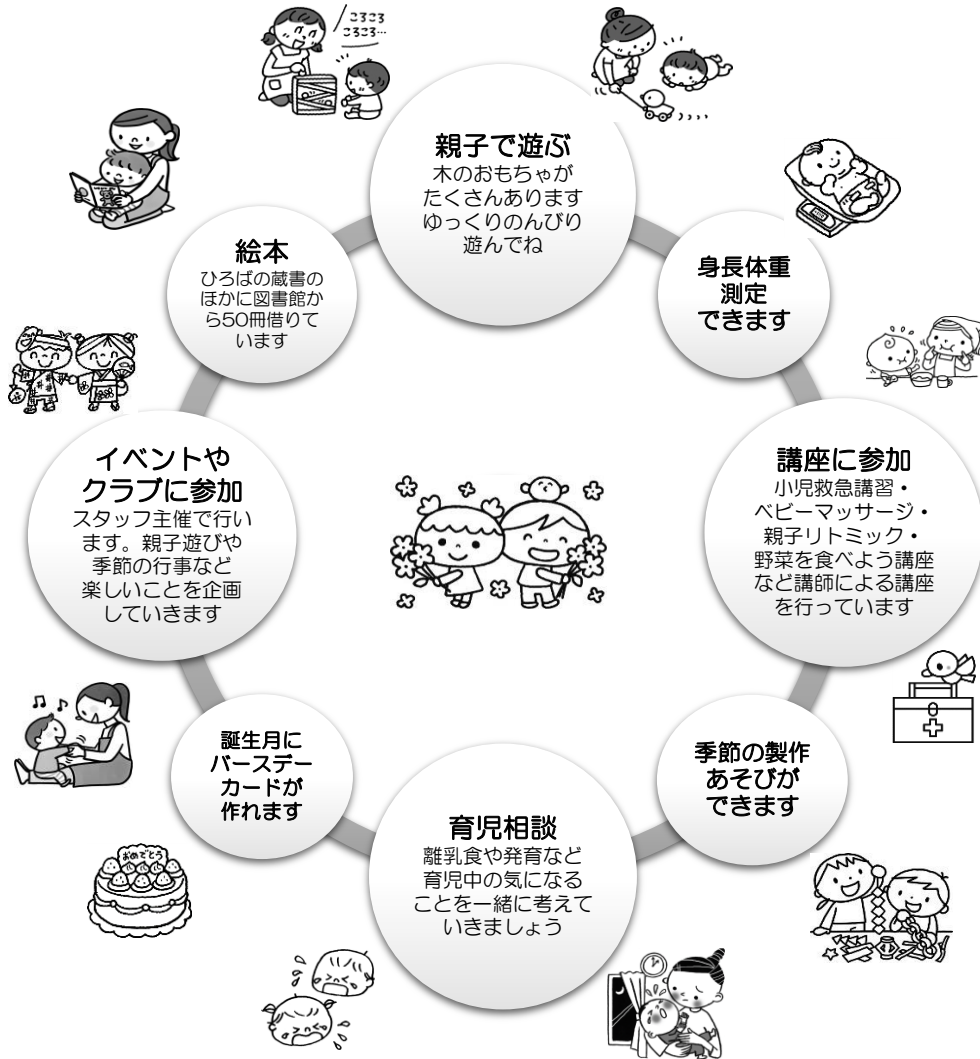

※きょうだい児(未就学まで)の利用可

車は通り抜け
できません

駐車場

新宮町

地域子育て支援センター

かんがるーひろば

のんびり・ゆったり・自由に・気軽にあそびにきてね!

地域子育て支援センター「かんがるーひろば」は、乳幼児とその保護者が気軽に来て、おしゃべりしたり、親子で一緒に遊んだりするひろばです。子育て中の親子がつどい、交流し、情報交換をして共に考える「仲間の輪」づくりをしてみませんか!

対象 0~3歳の子どもとその保護者
土曜日はきょうだい児(未就学まで)も遊べます

開所日 火~土曜日 (月曜日は、出張ひろばを行っています)

休所日 日、月、祝日、年末年始(12/28~1/4)

開所時間 午前9時30分~午後3時30分

場所 新宮町福祉センター 本館 3階

住所 新宮町緑ヶ浜4丁目3-1

予約・問い合わせ 092-963-0134 (9:00~16:00)

かんがるーひろばって何をするとところ？

お部屋

絵本コーナー

汽車コーナー

ままごとコーナー

イベント・講座

誕生日会

クリスマス会

ベビーマッサージ

2.3歳児クラブ

小児救急法講習会

親子リトミック

0歳児クラブ・1歳児クラブ

同じ年齢の子を持つ親が集まる会です。
子育てのちょっとした疑問や他の人はどうしてるのかなと気になったことをみんなで話します。

このほかにもたくさん予定しています。
おたのしみに

○親子で遊ぶひろばです。ひろば内のけがや事故は自己責任となりますので、安全面に気を付けてお子さんから目を離さないようにお願いします。

皆さんが気持ちよく過ごせるようご協力ください。