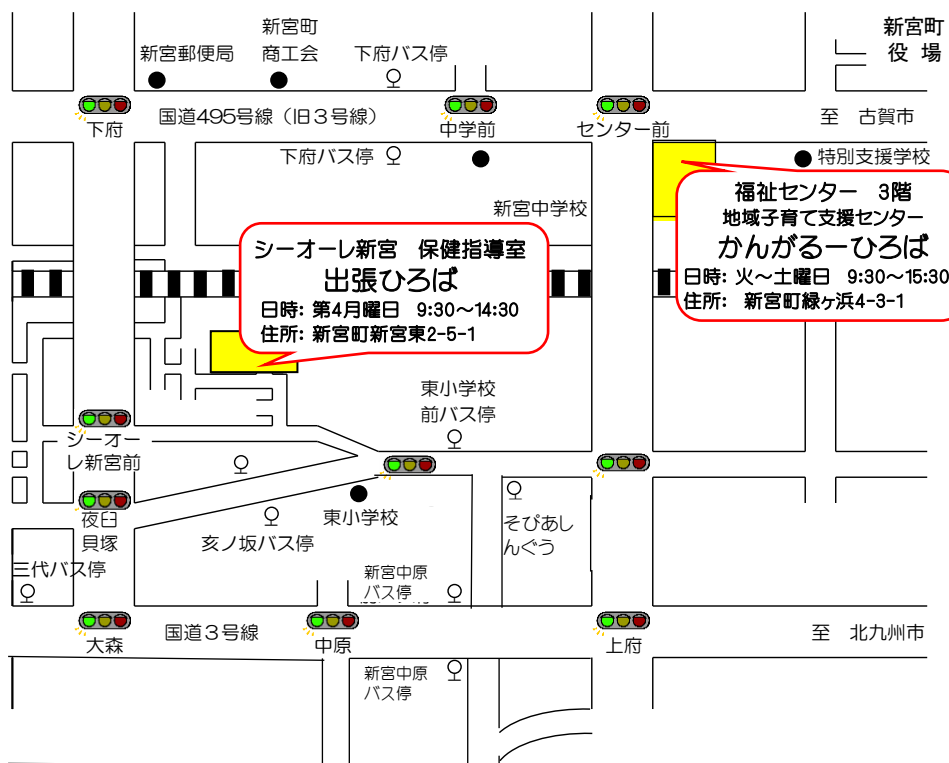

かんがるーひろば・出張ひろば周辺案内図

シーオーレ新宮 保健指導室
出張ひろば
日時: 第4月曜日 9:30~14:30
住所: 新宮町新宮東2-5-1

福祉センター 3階
地域子育て支援センター
かんがるーひろば
日時: 火~土曜日 9:30~15:30
住所: 新宮町緑ヶ浜4-3-1

ふれあい交流館 交流室 出張ひろば

スタッフ見守りの中、ひろばとはまた違うおもちゃで遊べます。

日時: 第1.2.3.5月曜日 9:30~14:30
(第4月曜日はシーオーレ新宮)
祝日休み
住所: 新宮町三代109

※きょうだい児(未就学まで)の利用可

車は通り抜け
できません

駐車場

新宮町

地域子育て支援センター

かんがるーひろば

のんびり・ゆったり・自由に・気軽にあそびにきてね!

地域子育て支援センター「かんがるーひろば」は、乳幼児とその保護者が気軽に来て、おしゃべりしたり、親子で一緒に遊んだりするひろばです。子育て中の親子がつどい、交流し、情報交換をして共に考える「仲間の輪」づくりをしてみませんか!

対象 0~3歳の子どもとその保護者
土曜日はきょうだい児(未就学まで)も遊べます

開所日 火~土曜日 (月曜日は、出張ひろばを行っています)

休所日 日、月、祝日、年末年始(12/28~1/4)

開所時間 午前9時30分~午後3時30分

場所 新宮町福祉センター 本館 3階

住所 新宮町緑ヶ浜4丁目3-1

予約・問い合わせ 092-963-0134 (9:00~16:00)

かんがるーひろばって何をするとところ？